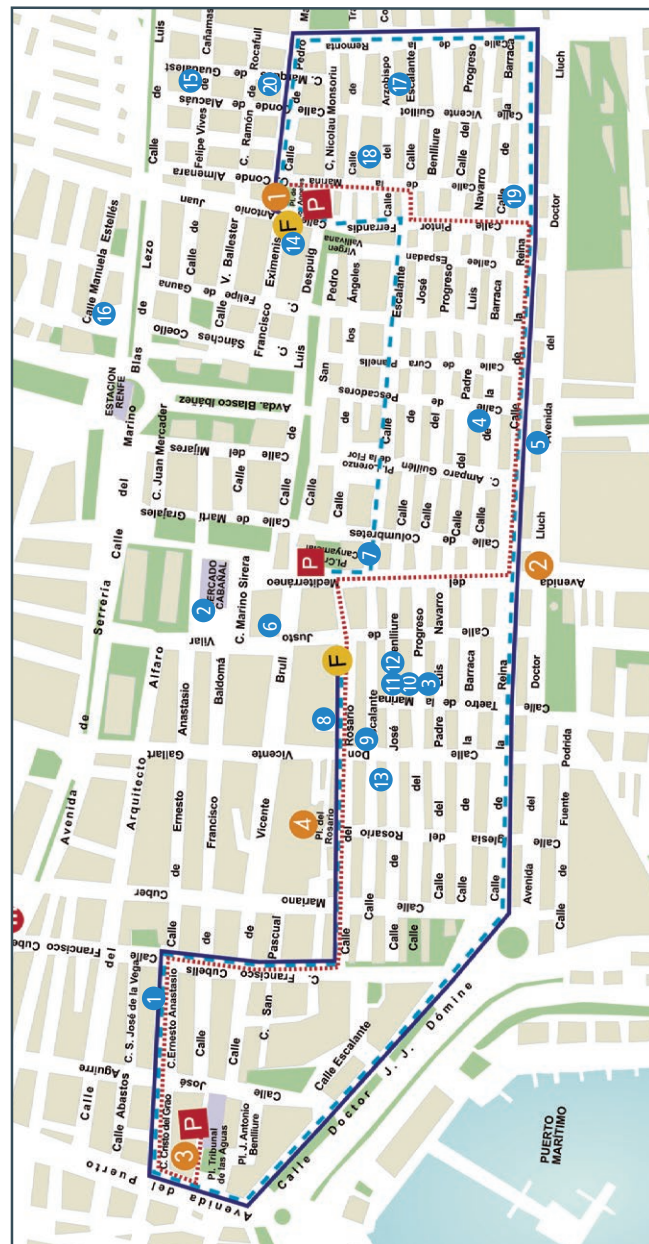

Es tracta de l'acte cim per excel·lència de la Setmana Santa Marinera de València. Hi prenen part tots els col·lectius que la integren, amb les seues corresponents imatges, personatges bíblics i acompanyament musical. Un solemne recorregut per la Passió i Mort del Nostre Senyor Jesucrist, que mostra l'important patrimoni artístic de la nostra Setmana Santa i que recorre les quatre feligresies. La processó, que comença a les **18.30 hores**, finalitza sobre la **01.30 de la matinada** en la Parròquia de Nostra Senyora del Rosari, amb l'emotiva entrada del Crist Jacent.

DESFILADA DE RESURRECCIÓ

1 ABRIL - DIUMENGE DE PASQUA DE RESURRECCIÓ

L'alegria i el goig per la Resurrecció del Nostre Senyor Jesucrist es donen cita en este acte que suposa la culminació de la Setmana Santa Marinera de València. És una veritable explosió de mediterraneïtat multicolor, que ompli de llum tot el recorregut. El pas dels col·lectius, esta vegada sense imatges ni trons andà, és saludat pel públic amb grans aplaudiments i mostres d'alegria, que els personatges bíblics corresponen amb llançament de flors. L'acompanyament musical posa una altra nota, amb alegres marxes que se sumen als moments de glòria que es viuen. La Desfilada de Resurrecció, que també recorre les quatre feligresies, s'inicia a les **13.00 hores** per a finalitzar sobre les **14.30 hores**.

PLÀNOL DE RECORREGUT I UBICACIÓ D'IMATGES

ITINERARI D'ACTES COL·LECTIUS

1	PARRÒQUIA DE NTRA. SENYORA DELS ÀNGELS	Dijous Sant: Visita als Sants Monuments
2	PARRÒQUIA DEL CRIST REDEMTOR - S. RAFAEL	Divendres Sant: Processó del Sant Soterrar
3	PARRÒQUIA DE SANTA MARIA DEL MAR	Diuenge de Resurrecció: Desfilada de Glòria
4	PARRÒQUIA DE NOSTRA SENYORA DEL ROSARI	

2. **P** Principi **F** Final

ORDRE DE FORMACIÓ DE GERMANDATS, CORPORACIONS Y CONFRARIES